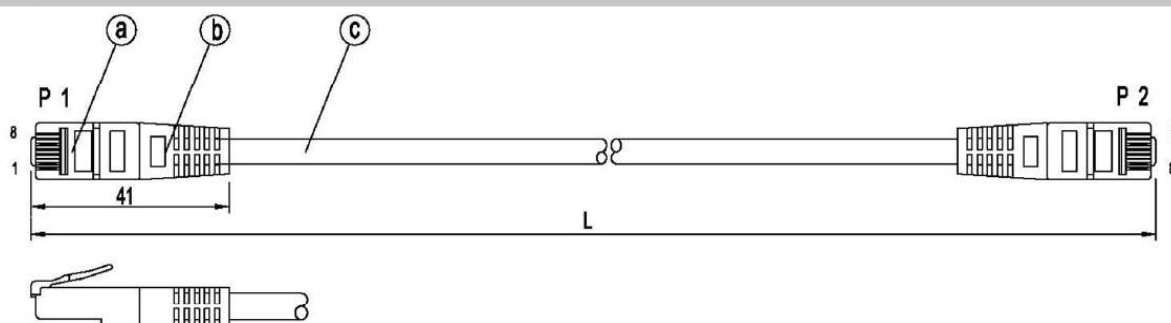

DATENBLATT

RJ45 Patchkabel U/UTP, Cat.5e, PVC, CCA, grau

K8456.20	RJ45 Patchkabel U/UTP, Cat.5e, PVC, CCA, 20m, grau	20,0 m
K8456.30	RJ45 Patchkabel U/UTP, Cat.5e, PVC, CCA, 30m, grau	30,0 m
K8456.25	RJ45 Patchkabel U/UTP, Cat.5e, PVC, CCA, 25m, grau	25,0 m

Abbildungen

Item No.	Color	Length (L)
K8456.x	grey	0,5m +/- 5mm
K8091.x	magenta (pink)	1m +/- 10mm
K8092.x	white	1,5m +/- 15mm
K8093.x	green	2m +/- 20mm
K8094.x	blue	3m +/- 30mm
K8095.x	yellow	5m +/- 50mm
K8096.x	red	7,5m +/- 75mm
K8098.x	black	10m +/- 100mm
K8099.x	orange	15m +/- 150mm
		20m +/- 200mm
		25m +/- 250mm
		30m +/- 300mm

Ähnlicher Artikel

K8099.1	RJ45 Patchkabel U/UTP, Cat.5e, PVC, CCA, orange
K8098.1	RJ45 Patchkabel U/UTP, Cat.5e, PVC, CCA, schwarz
K8096.1	RJ45 Patchkabel U/UTP, Cat.5e, PVC, CCA, rot
K8095.1	RJ45 Patchkabel U/UTP, Cat.5e, PVC, CCA, gelb
K8094.1	RJ45 Patchkabel U/UTP, Cat.5e, PVC, CCA, blau
K8093.1	RJ45 Patchkabel U/UTP, Cat.5e, PVC, CCA, grün
K8092.1	RJ45 Patchkabel U/UTP, Cat.5e, PVC, CCA, weiß
K8091.1	RJ45 Patchkabel U/UTP, Cat.5e, PVC, CCA, magenta

Dieses Datenblatt wurde maschinell am 10-03-2022 erzeugt. Technische Änderungen vorbehalten.